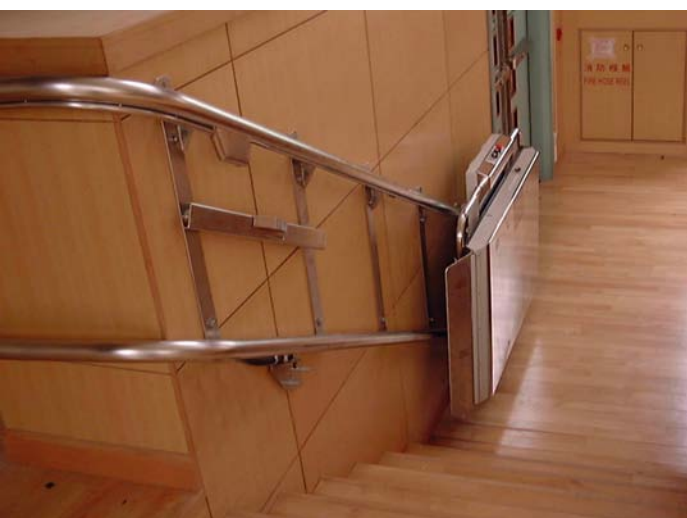

Adaptada a las circunstancias del terreno, la silla salvaescaleras OMEGA se puede utilizar prácticamente en todas partes.

Puede adquirir la plataforma salvaescaleras de manera opcional con un diseño de acero inoxidable elegante y capaz de resistir a las inclemencias del tiempo tanto para el interior como para el exterior