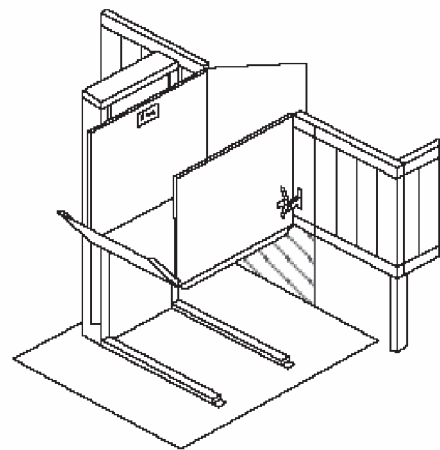

### Descripción:

- Para desniveles verticales Hasta 1827mm.
- Capacidad hasta 340 Kg.
- Funciona con corriente, baterías adaptables.
- Botoneras de presión continua.
- Sistema de elevación por tornillo sinfín.
- No necesita foso.
- Llave de seguridad.
- Puerta de seguridad opcional.
- Brazos de protección.
- Sensor de seguridad contra obstáculos inferiores.
- Parada de emergencia.
- Superficie antideslizante.
- Dimensiones Plataforma 864\*1372
- Silenciosa, cómoda i segura.
- Instalación sin obras.

DATOS TECNICOS			
Motor	220V	Color	A escoger
Accesos	En línea o 90°	Capacidad	340 Kg
Baterías	Opcionales	Medidas	864*1372
Velocidad	0.10 m/s	Recorrido Maximo	1.827

**902 430 467**

**[www.grupodorados.com](http://www.grupodorados.com) E.mail: [info@grupodorados.com](mailto:info@grupodorados.com)**