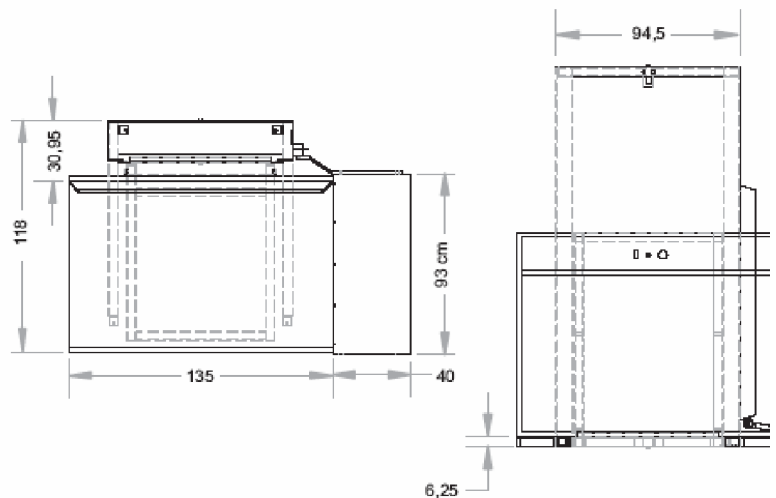

### Descripción:

- Para desniveles verticales Hasta 1827mm.
- Capacidad hasta 340 Kg.
- Funciona con corriente, baterías adaptables.
- Botoneras de presión continua.
- Sistema de elevación por tornillo sinfín.
- No necesita foso.
- Llave de seguridad.
- Puerta de seguridad opcional.
- Brazos de protección.
- Sensor de seguridad contra obstáculos inferiores.
- Parada de emergencia.
- Superficie antideslizante.
- Dimensiones Plataforma 864\*1372
- Silenciosa, cómoda i segura.
- Instalación sin obras.

DATOS TECNICOS			
Motor	220V	Color	A escoger
Accesos	En línea o 90°	Capacidad	340 Kg
Baterías	Opcionales	Medidas	864*1372
Velocidad	0.10 m/s	Recorrido Maximo	1.827

**902 430 467**

**[www.grupodorados.com](http://www.grupodorados.com) E.mail: [info@grupodorados.com](mailto:info@grupodorados.com)**