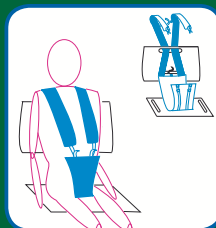

TOP VIEW
Ejemplo de funcionamiento

ACCESORIOS OPCIONALES

Pad asiento con respaldos abatibles

Funda de protección

accesorio camilla

Arnés de estabilidad

SOLICITUDES A MEDIDA

Además de los productos descritos en este catálogo, también ofrecemos soluciones personalizadas para necesidades especiales. Estas soluciones incluyen elevadores montados en techos y elevadores para otras instalaciones, como cruceros y parques acuáticos.