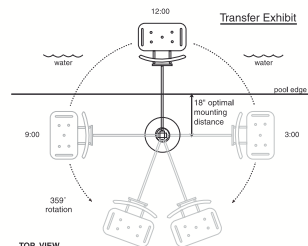

DORADOS SEMI MÓVIL SPLASH

Longitud	
- Desplegada	2133 mm
- Plegada	889 mm
Altura	2108 mm
Diametro Base	457 mm
Peso	63 kg
Alimentación	24 v DC
Autonomía	30 ciclos
Capacidad	135 kg/181 kg HD

TOP VIEW
Ejemplo de funcionamiento

Completamente portátil. No requiere instalación. Es perfecto para cualquier tipo de piscinas sobretodo si se trata de múltiples piscinas y puede ser plegada y guardada cuando no se utilice.

Provista de un sistema de giro radial de 359° para facilitar la transferencia del paciente fácilmente.