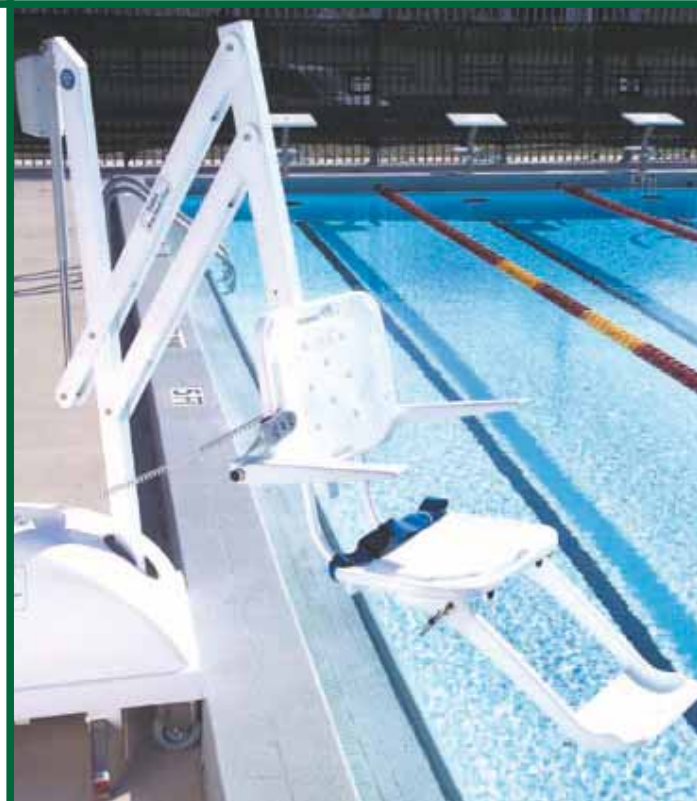

Accesorio para transferir a personas dentro de un bote o embarcación

DORADOS PORTÁTIL PAL

PAL HI-LOW

El accesorio perfecto para utilizar el asiento en dos sitios con un solo equipo.. La silla con posición dual permite ser utilizada en ambos sitios.

PAL SPA (REPLACES HI)

Equipo con un brazo más largo para llegar más lejos (hasta 132 cm) .

Posición Plegada

PAL Hi-Low

ELEVADOR ACUÁTICO PORTATIL DORADOS

Un elevador acuático ideal para cualquier tipo de piscina ya que se trata de un equipo móvil que podrá desplazarlo a cualquier sitio del recinto.

Completamente portátil. No requiere instalación. Es perfecto para cualquier tipo de piscinas sobretodo si se trata de múltiples piscinas y puede ser plegada y guardada cuando no se utilice.

Provista de un sistema de giro radial de 359° para facilitar la transferencia del paciente fácilmente.