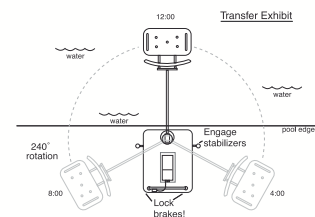

TOP VIEW
Ejemplo de funcionamiento